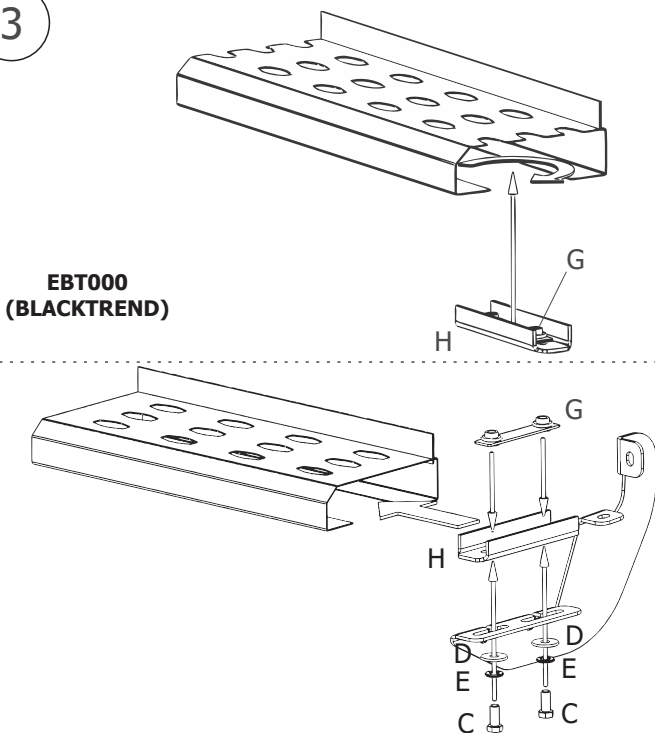

## Soportes Estribos SEA155

Chevrolet Nueva S10 Cab. Doble 2012->

COMPATIBLE CON:

**EBW000 (BLACKTREND WILD)**

1

2

3

4