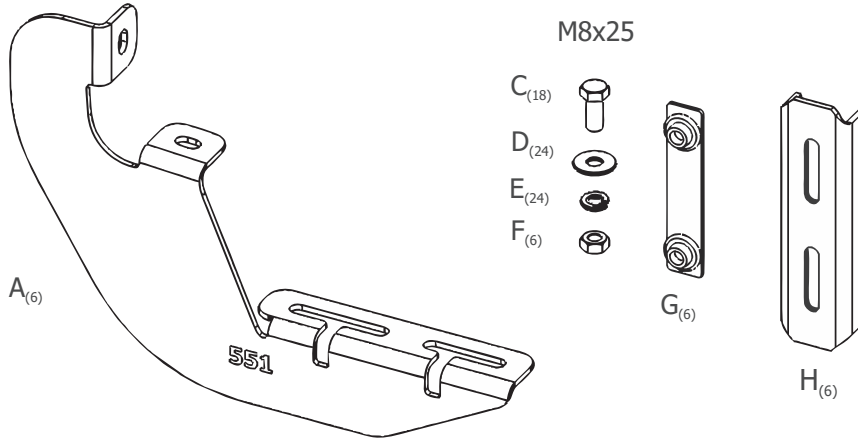

## Soportes Estribos SEA155

Chevrolet Nueva S10 Cab. Doble 2012->

COMPATIBLE CON:

**EBW000 (BLACKTREND WILD)**

1

2

3

4