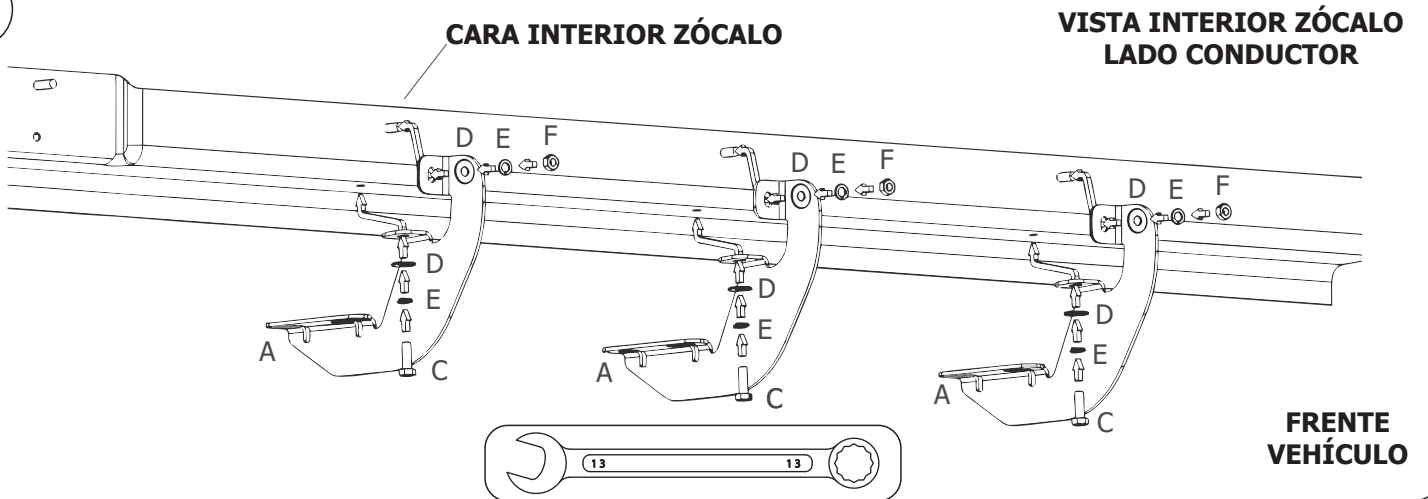

## Soportes Estribos SEA155

Chevrolet Nueva S10 Cab. Doble 2012->

COMPATIBLE CON:

**EBW000 (BLACKTREND WILD)**

1

2

3

4